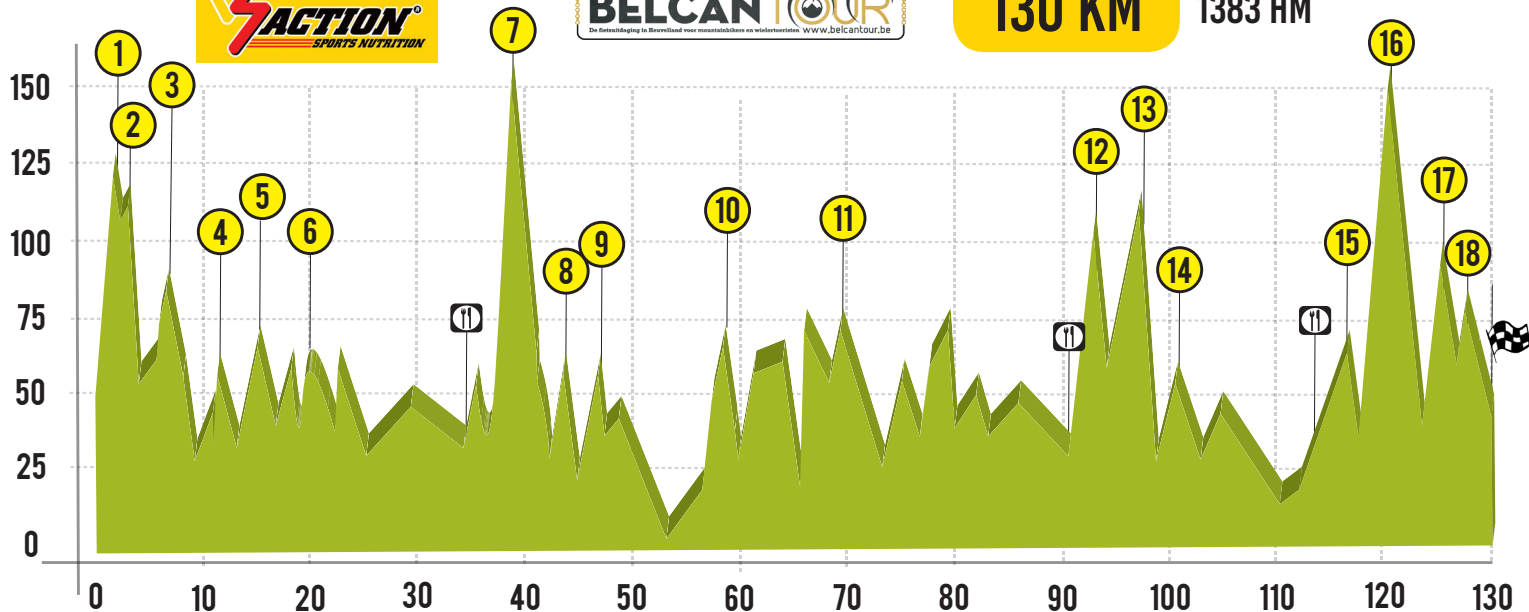

130 KM

1383 HM

1 Vidaigneberg

2 Baneberg

3 Mont Noir

4 Rouckelooshille

5 Thieushouck

6 Chemin Vert

7 Mont Cassel

8 Balingberg

9 Le Nieppe

10 Le Croquet

11 Le Romarin

12 Hamerhouck

13 Mont de Recollets

14 La Roome

15 Mont des Cats

16 Le Purgatoire

17 Schakelaere

Oxelaere STOP 1

Oxelaere STOP 2

STOP & GO Calicannes